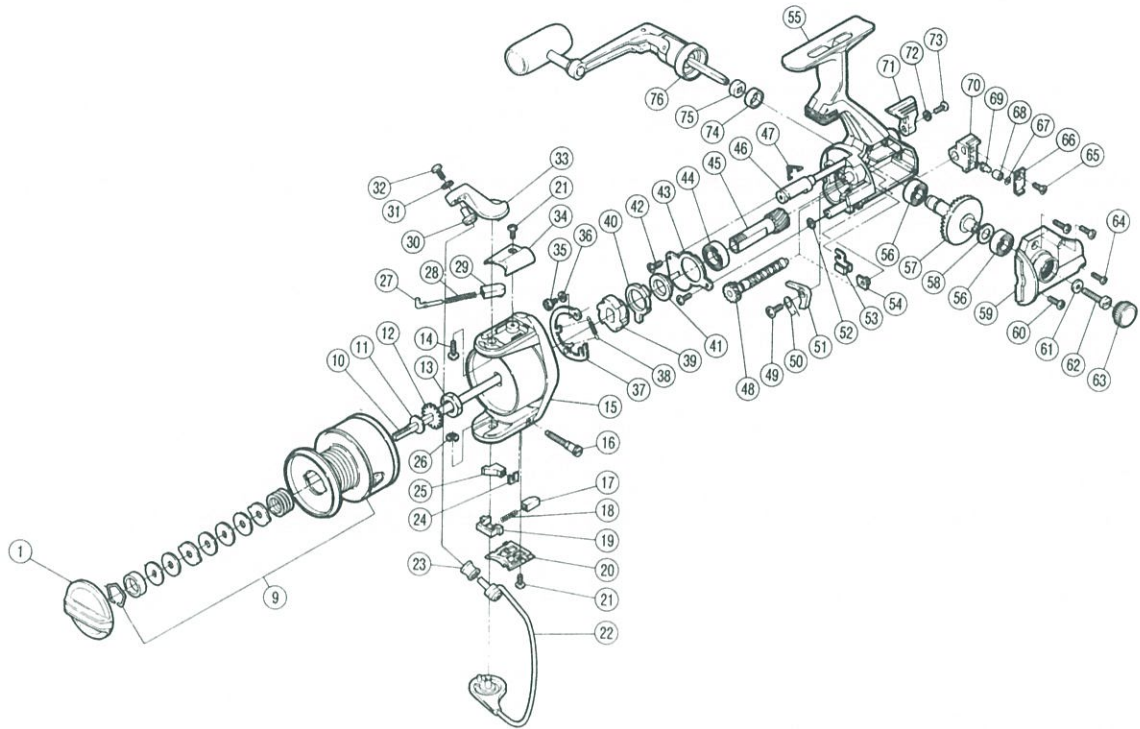

# チタノス・バイオマスター GT-3500

 短縮コード **00358**

 短縮コード **00366**(サイレント)

部品番号	部品名	小売推奨価格
1	ドラッグツマミ組	200
9	スプール組	1,400
10	スプール軸	300
11	スプール座金	50
12	スプール受け	50
13	回転枠ナット	50
14	アームカム取付ケボルト	50
15	回転枠	500
16	ベールバネカムボルト	100
17	ベールバネガイド	50
18	ベールバネ	50
19	ベールバネ押サエ板	50
20	ベールバネカバー	50
21	アームカムバネカバー取付ケボルト	50
22	ベールアーム組	500
23	アームローラ(S.I.C)	500
24	ベールバネカムボルト止め板	50
25	ベールバネカム	50
26	E型止め輪2.5	50
27	アームバネガイド(A)	50
28	アームカムバネ	50
29	アームバネガイド(B)	50
30	アームローラ受け	50
31	アーム固定ボルト座金	50

部品番号	部品名	小売推奨価格
32	アーム固定ボルト	50
33	アームカム	200
34	アームカムバネカバー	50
35	音出シカム固定ボルト	50
36	音出シカム調整座金	50
37	音出シカム組	200
38	音出シバネ	50
39	歯付ストッパー	100
40	サイレントカム	50
41	歯付ストッパー受カラー	50
42	ベアリング押サエ板固定ボルト	50
43	ベアリング押サエ板	50
44	本体用ベアリング	600
45	ピニオンギヤ	400
46	ストッパーカム	100
47	クリックバネ	50
48	クロスギヤ軸組	500
49	ストッパー固定ボルト	50
50	ストッパーバネ	50
51	ストッパー	50
52	ブッシュナット1.5	50
53	クロスギヤ止め	50
54	クロスギヤブッシュ(後)	50
55	本体組	1,300

部品番号	部品名	小売推奨価格
56	フタ用ベアリング	600
57	マスターギヤ	300
58	摺動子座金	50
59	フタ組	400
60	フタ固定ボルト(A)	50
61	ハンドル固定ボルト座金	50
62	ハンドル固定ボルト	100
63	防水キャップ	100
64	フタ固定ボルト(B)	50
65	摺動子固定ボルト	50
66	摺動子固定ボルト板	50
67	クロスギヤビン調整座金	50
68	クロスギヤビンカラー	50
69	クロスギヤビン	100
70	摺動子	100
71	ストッパーツマミ	100
72	歯付座金(外歯)2	50
73	ストッパーツマミ固定ボルト	50
74	ハンドル軸カラー	50
75	ハンドル軸ホルミ止め座金	50
76	ハンドル組	1,700
120	ハンドル	1,400