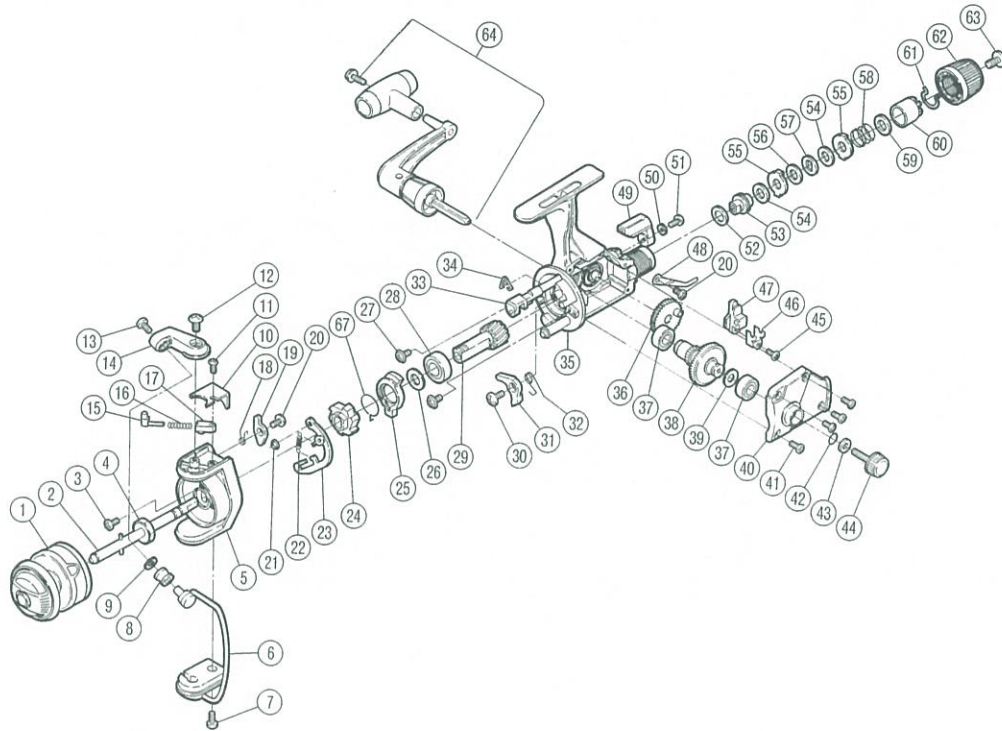

## チタノス・トゥモローGT-R2000

商品コード 5-SD55 2000

1

短縮コード 00347

部品番号	コード No.	部品名	小売推奨格
1	6-0209722000	スプール組	900
2	6-0219692010	スプール軸組	200
3	7-0013303100	ナットユルミ止めネジ	50
4	7-0311011000	回転枠ナット	50
5	7-0301722000	回転枠	300
6	6-0309712015	ベールアーム組	300
7	7-0011302300	ベール取付ケカバー固定ボルト	50
8	7-0304011000	アームローラ	100
9	7-0323372000	アームローラ座金	50
10	7-0307712010	トーションバネカバー	50
11	7-0013301410	トーションバネカバー固定ボルト	50
12	7-0013404400	アームカム取付ケボルト	50
13	7-0017404010	アーム固定ボルト	50
14	7-0303392000	アームカム	100
15	7-0378692010	アームバネガイド(A)	50
16	7-0377692000	アームカムバネ	50
17	7-0378692020	アームバネガイド(B)	50
18	7-0337692000	内ゲリレバーバネ	50
19	7-0336712000	内ゲリレバー	50
20	7-0013301400	固定ボルト	50
21	7-0050010200	ブッシュナット 1.5	50
22	7-0542711000	音出シツメバネ	50
23	6-0559711000	音出シカム組	200
24	7-0421721000	歯付ストッパー	50
25	7-0522922000	サイレントカム	50
26	7-0514923000	ピニオンギヤブッシュ座金	50
27	7-0011304800	ベアリング固定ボルト	50
28	7-0402193000	ピニオンギヤ用ベアリング	600
29	7-0407702000	ピニオンギヤ	300
30	7-0013305300	ストッパー固定ボルト	50
31	7-0427692000	ストッパー	50
32	7-0422692000	ストッパーバネ	50
33	7-0424692000	ストッパーカム	100

部品番号	コード No.	部品名	小売推奨格
34	7-0426692000	クリックバネ	50
35	6-0409722005	本体組	500
36	7-0411372000	摺動子ギヤ	100
37	7-0402011000	マスターギヤ用ベアリング	600
38	7-0408702000	マスターギヤ	300
39	7-0446681010	マスターギヤ調整座金	50
40	6-0609721005	フタ組	300
41	7-0011307100	フタ固定ボルト	50
42	7-0599550500	防水キャップOリング	50
43	7-0023302000	歯付座金(外歯) 3.5	50
44	7-0453540500	防水キャップ	100
45	7-0014302000	摺動子受け固定ボルト	50
46	7-0538292000	摺動子受け	50
47	7-0410292000	摺動子	50
48	7-0122752000	音出シ板バネ	50
49	7-0404692000	ストッパーツマミ	50
50	7-0023153000	歯付座金(外歯) 2	50
51	7-0013003010	ストッパーツマミ固定ボルト	50
52	7-0139262100	ドラッグ板C(布)	50
53	7-0112752000	リアドラッグブッシュ	100
54	7-0166372000	ドラッグ板H(黒)	50
55	7-0116322000	ドラッグ板B(耳付)	50
56	7-0166372100	ドラッグ板H(布)	50
57	7-0115372000	ドラッグ板A(小判)	50
58	7-0119262000	リアドラッグバネ	50
59	7-0135262000	リアドラッグバネ座金	50
60	7-0110692000	リアドラッグインサート	100
61	7-0149322000	抜止め音出シバネ	50
62	6-0439692000	リアドラッグニギリ組	200
63	7-0013407310	リアドラッグ止めネジ	50
64	6-0709551100	ハンドル組	800
67	7-0807921000	サイレントカムバネ	50