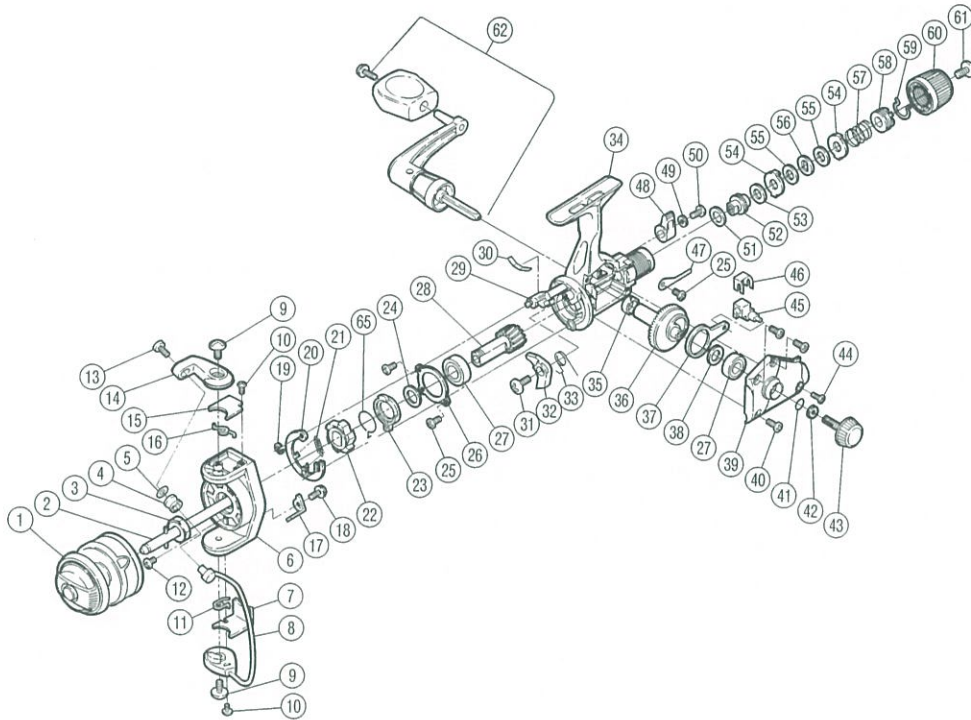

チタノス・トゥモローGT-R500

商品コード 5-SD55 0500

短縮コード 00343

部品番号	コード No.	部品名	小売推奨価格
1	6-0S20972050	スプール組	700
2	6-0S21969101	スプール軸組	200
3	7-0S31101100	回転枠ナット	50
4	7-0S30421100	アームローラ	100
5	7-0S32337100	アームローラ座金	50
6	7-0S30172050	回転枠	300
7	7-0S33829120	内ゲリレバーカバー	50
8	6-0S30924501	ヘールアーム組	300
9	7-0S01340440	アームカム取付ケボルト	50
10	7-0S01430221	トーションバネカバー固定ボルト	50
11	7-0S33719300	内ゲリレバーバネ	50
12	7-0S01330310	ナットユルミ止メネジ	50
13	7-0S01730400	アーム固定ボルト	50
14	7-0S30354050	アームカム	100
15	7-0S30754051	トーションバネカバー	50
16	7-0S31024501	トーションバネ	50
17	7-0S33624500	内ゲリレバー	50
18	7-0S01130450	内ゲリレバー固定ボルト	50
19	7-0S04000500	E形止メ輪 2	50
20	6-0S55971050	音出シカム組	200
21	7-0S54271050	音出シツメバネ	50
22	7-0S42172050	歯付ストッパー	50
23	7-0S52272050	サイレントカム	50
24	7-0S51470100	ピニオンプッシュ座金	50
25	7-0S01130240	固定ボルト	50
26	7-0S40370100	ベアリング押サエ板	50
27	7-0402011000	ボールベアリング	600
28	7-0S40770100	ピニオンギヤ	200
29	7-0S42469100	ストッパーカム	100
30	7-0S42654050	クリックバネ	50
31	7-0S01330510	ストッパー固定ボルト	50
32	7-0S42769100	ストッパー	50

部品番号	コード No.	部品名	小売推奨価格
33	7-0S42254050	ストッパーバネ	50
34	6-0S40972050	本体組	500
35	7-0S43069100	本体用プッシュ	50
36	7-0S40870100	マスターギヤ	200
37	7-0S41069100	摺動子	50
38	7-0S44668051	マスターギヤ調整座金	50
39	6-0S60972050	フタ組	200
40	7-0S01130710	フタ固定ボルト(A)	50
41	7-0S59955050	防水キャップOリング	50
42	7-0S02330200	歯付座金(外歯) 3.5	50
43	7-0S45354050	防水キャップ	100
44	7-0S01000130	フタ固定ボルト(B)	50
45	7-0S47269100	摺動子ガイド	100
46	7-0S80669100	スライダーストッパー	50
47	7-0S12269100	音出シ板バネ	50
48	7-0S40469100	ストッパーツマミ	50
49	7-0S02315300	歯付座金(外歯) 2	50
50	7-0S01300301	ストッパーツマミ固定ボルト	50
51	7-0S14472052	ドラッグ板H(ファイバー)	50
52	7-0S11269100	リアドラッグプッシュ	100
53	7-0S13926101	ドラッグ板C(革)	50
54	7-0S11632100	ドラッグ板B(耳付)	50
55	7-0S13926102	ドラッグ板C(ファイバー)	50
56	7-0S11532100	ドラッグ板A(小判)	50
57	7-0S11969100	リアドラッグバネ	50
58	7-0S11069100	リアドラッグインサート	100
59	7-0S14932100	抜け止め音出シバネ	50
60	6-0S43972050	リアドラッグニギリ組	200
61	7-0S01340620	リアドラッグ止メネジ	50
62	6-0S70967051	ハンドル組	700
65	7-0S80792100	サイレントカムバネ	50