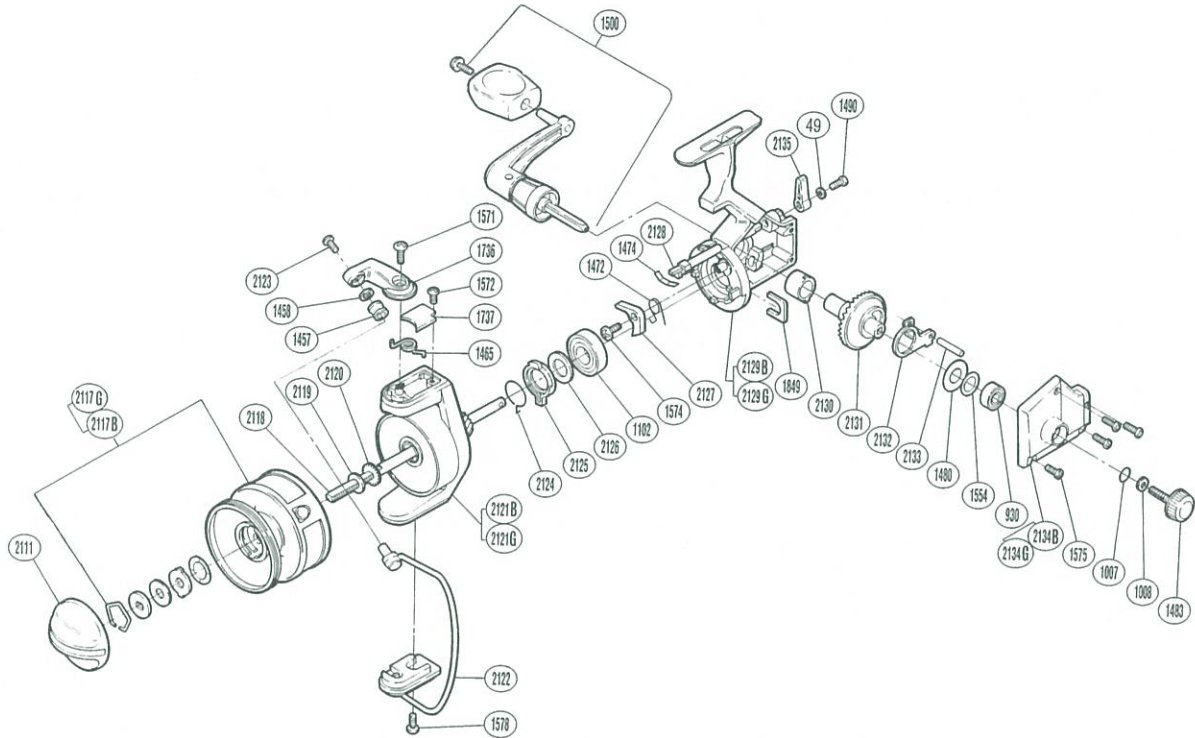

チタノス・トゥモローGT500

商品コード 5-SD51 0500(黒)
商品コード 5-SD52 0500(グレー)

製品標準小売価格 2,100円

短縮コード(黒) **00323**

短縮コード(グレー) **00324**

部品番号	コード No.	部品名	小売推奨価格
49	7-0023 1530 00	歯付座金(外歯) 2	50
930	7-0402 0110 00	マスターギヤ用ベアリング	600
1007	7-0599 5505 00	防水キャップ Oリング	50
1008	7-0023 3020 00	歯付座金(外歯) 3.5	50
1102	7-0608 2510 00	ピニオンギヤ用ベアリング	600
1457	7-05304 21100	アームローラ	100
1458	7-05323 37100	アームローラ座金	50
1465	7-05310 24501	トーションバネ	50
1472	7-05422 54050	ストッパーバネ	50
1474	7-05426 54050	クリックバネ	50
1480	7-05446 54051	マスターギヤ調整座金(大)	50
1483	7-05453 54050	防水キャップ	100
1490	7-0013 0030 10	ストッパーツマミ固定ボルト	50
1500	6-05709 67051	ハンドル組	300
1554	7-05446 68051	マスターギヤ調整座金(小)	50
1571	7-05013 40440	アームカム取付ケボルト	50
1572	7-05014 30221	トーションバネカバー固定ボルト	50
1574	7-05013 30510	ストッパー固定ボルト	50
1575	7-05011 30710	フタ固定ボルト	50
1578	7-05013 30141	ベール取付ケカバー固定ボルト L	50
1736	7-05303 54050	アームカム	50
1737	7-05307 54051	トーションバネカバー	50
1849	7-05464 24100	止め板	50
2111	7-05101 54051	ドラッグツマミ	100

部品番号	コード No.	部品名	小売推奨価格
2117	6-05209 68050	スプール組	500
2118	7-05412 54050	スプール軸	100
2119	7-05217 24101	スプール座金	50
2120	7-05413 24100	スプール受け	50
2121B	6-05301 54050	回転枠組(ブラック)	200
2121G	6-05301 54051	回転枠組(グレー)	200
2122	6-05309 55050	ベールアーム組	200
2123	7-05017 30400	アーム固定ボルト	50
2124	7-05807 11050	サイレントカムバネ	50
2125	7-05522 11050	サイレントカム	50
2126	7-05514 54050	ピニオンギヤブッシュ座金	50
2127	7-05427 54050	ストッパー	50
2128	7-05424 54050	ストッパーカム	100
2129B	6-05409 68050	本体組(ブラック)	300
2129G	6-05409 68051	本体組(グレー)	300
2130	7-05430 54050	本体用ブッシュ	50
2131	7-05408 67050	マスターギヤ	100
2132	7-05410 24500	摺動子	50
2133	7-05420 21200	摺動子ピン	50
2134B	6-05609 68050	フタ組(ブラック)	100
2134G	6-05609 68051	フタ組(グレー)	100
2135	7-05404 54050	ストッパーツマミ	50