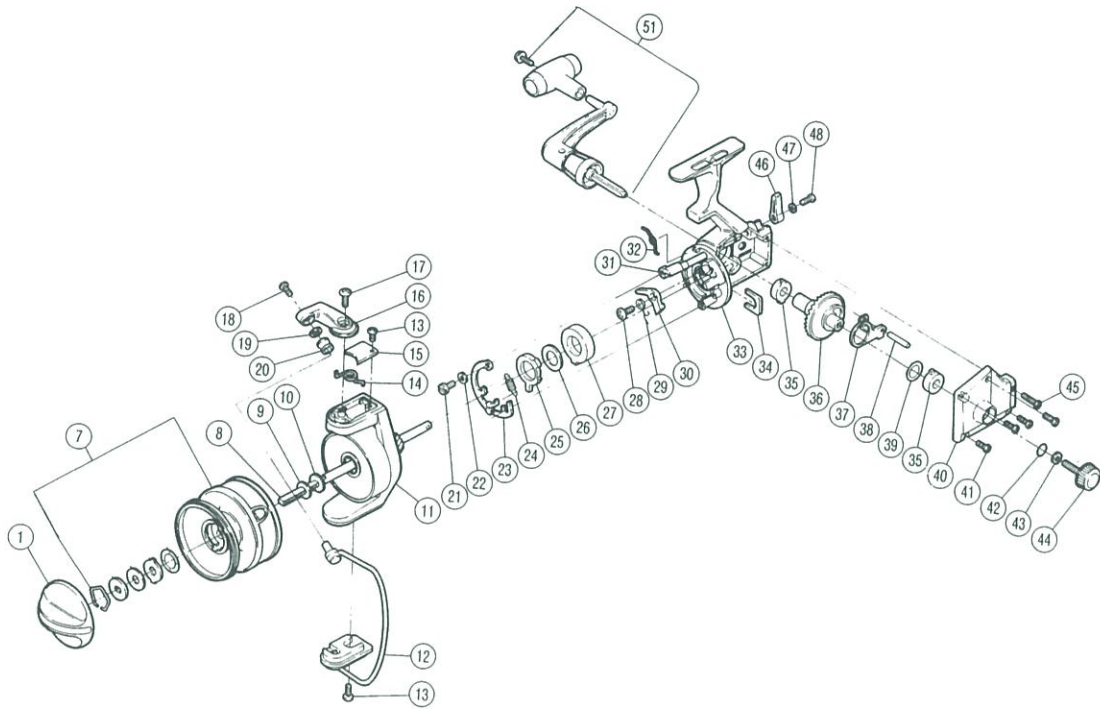

トゥモローSS-3000

短縮コード(黒) 00319

短縮コード(グレー) 00320

部品番号	部品名	小売推奨価格
1	ドラグツマミ	200
7	スプール組	600
8	スプール軸	150
9	スプール座金	50
10	スプール受け	50
11B	回転枠(ブラック)	450
11G	回転枠(グレー)	450
12	ペールアーム組	250
13	トーションバネカバー固定ボルト	50
14	トーションバネ	50
15	トーションバネカバー	50
16	アームカム	100
17	アームカム取付ケボルト	50
18	アーム固定ボルト	50
19	アームローラ座金	50
20	アームローラ	100
21	音出シカム固定ボルト	50
22	音出シカム調整座金	50
23	音出シカム組	150
24	音出シツメバネ	50
25	サイレントカム	50
26	ピニオンギヤブッシュ座金	50
27	ピニオンギヤブッシュ	50
28	ストッパー固定ボルト	50

部品番号	部品名	小売推奨価格
29	ストッパーバネ	50
30	ストッパー	50
31	ストッパーカム	50
32	クリックバネ	50
33B	本体(ブラック)	550
33G	本体(グレー)	550
34	止メ板	50
35	フタ用ブッシュ	50
36	マスターギヤ	200
37	摺動子	50
38	摺動子ピン	50
39	摺動子座金	50
40B	フタ(ブラック)	150
40G	フタ(グレー)	150
41	フタ固定ボルト(A)	50
42	防水キャップ"0"リング	50
43	歯付座金(外歯)3.5	50
44	防水キャップ	150
45	フタ固定ボルト(B)	50
46	ストッパーツマミ	50
47	歯付座金(外歯)2	50
48	ストッパーツマミ固定ボルト	50
51	ハンドル組	450