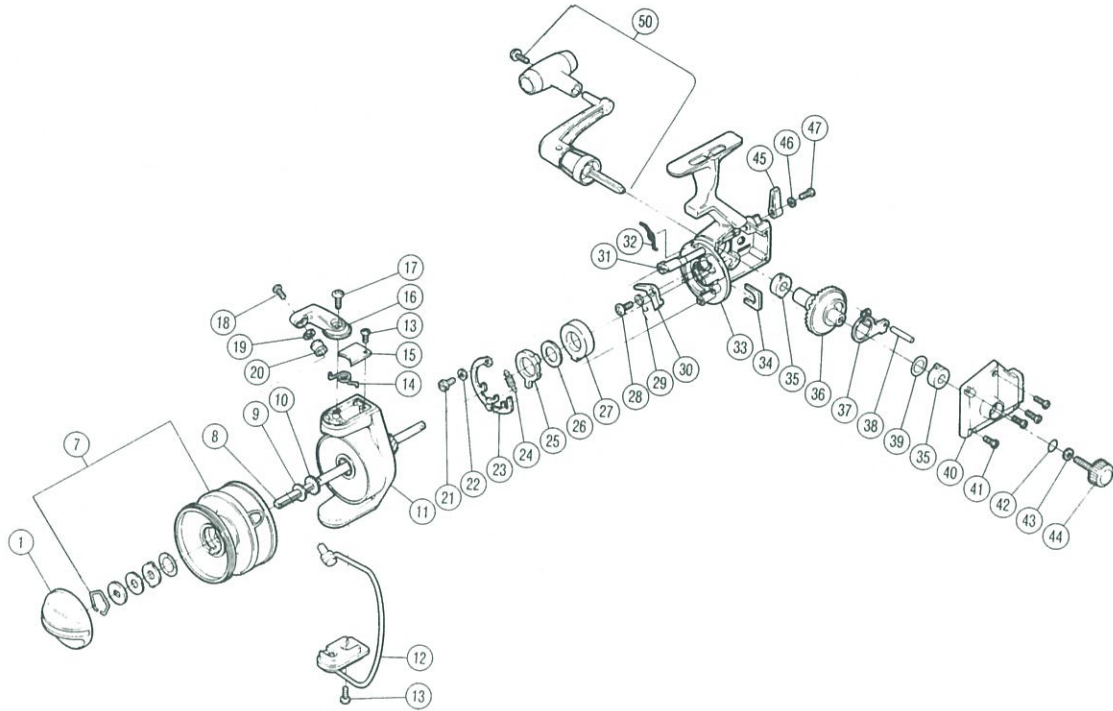

SHIMANO

トゥモローSS-2000

短縮コード(黒) **00317**

短縮コード(グレー) **00318**

部 品 号	部 品 名	小売推奨 価 格
1	ドラグツマミ	200
7	スプール組	600
8	スプール軸	150
9	スプール座金	50
10	スプール受け	50
11B	回転枠(ブラック)	400
11G	回転枠(グレー)	400
12	ベールアーム組	250
13	トーションバネカバー固定ボルト	50
14	トーションバネ	50
15	トーションバネカバー	50
16	アームカム	100
17	アームカム取付ケボルト	50
18	アーム固定ボルト	50
19	アームローラ座金	50
20	アームローラ	100
21	音出シカム固定ボルト	50
22	音出シカム調整座金	50
23	音出シカム組	150
24	音出シツメバネ	50
25	サイレントカム	50
26	ピニオンギヤブッシュ座金	50
27	ピニオンギヤブッシュ	50

部 品 号	部 品 名	小売推奨 価 格
28	ストッパー固定ボルト	50
29	ストッパーバネ	50
30	ストッパー	50
31	ストッパーカム	50
32	クリックバネ	50
33B	本体(ブラック)	450
33G	本体(グレー)	450
34	止メ板	50
35	フタ用ブッシュ	50
36	マスターギヤ	200
37	摺動子	50
38	摺動子ピン	50
39	摺動子座金	50
40B	フタ(ブラック)	150
40G	フタ(グレー)	150
41	フタ固定ボルト	50
42	防水キャップ"0"リング	50
43	歯付座金(外歯)3.5	50
44	防水キャップ	150
45	ストッパーツマミ	50
46	歯付座金(外歯)2	50
47	ストッパーツマミ固定ボルト	50
50	ハンドル組	450