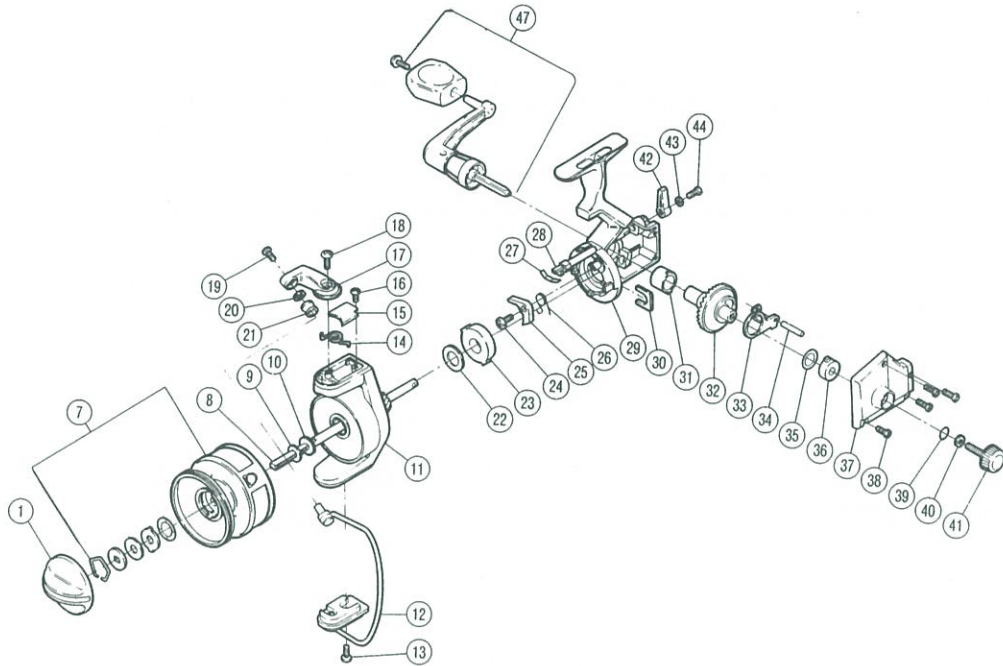

SHIMANO

トゥモローSS-500

短縮コード(黒) **00313**

短縮コード(グレー) **00314**

部品番号	部品名	小売推奨価格
1	ドラッグツマミ	100
7	スプール組	500
8	スプール軸	150
9	スプール座金	50
10	スプール受け	50
11B	回転枠(ブラック)	350
11G	回転枠(グレー)	350
12	ベールアーム組	250
13	ベール取付ケカバ固定ボルト	50
14	トーションバネ	50
15	トーションバネカバー	50
16	トーションバネカバー固定ボルト	50
17	アームカム	100
18	アームカム取付ケボルト	50
19	アーム固定ボルト	50
20	アームローラ座金	50
21	アームローラ	100
22	ピニオンギヤブッシュ座金	50
23	ピニオンギヤブッシュ	50
24	ストッパー固定ボルト	50
25	ストッパー	50
26	ストッパーバネ	50

部品番号	部品名	小売推奨価格
27	クリックバネ	50
28	ストッパーカム	50
29B	本体(ブラック)	250
29G	本体(グレー)	250
30	止メ板	50
31	本体用ブッシュ	50
32	マスターギヤ	200
33	摺動子	50
34	摺動子ピン	50
35	摺動子座金	50
36	フタ用ブッシュ	50
37B	フタ(ブラック)	100
37G	フタ(グレー)	100
38	フタ固定ボルト	50
39	防水キャップ"0"リング	50
40	歯付座金(外歯)3.5	50
41	防水キャップ	150
42	ストッパーツマミ	50
43	歯付座金(外歯)2	50
44	ストッパーツマミ固定ボルト	50
47	ハンドル組	450