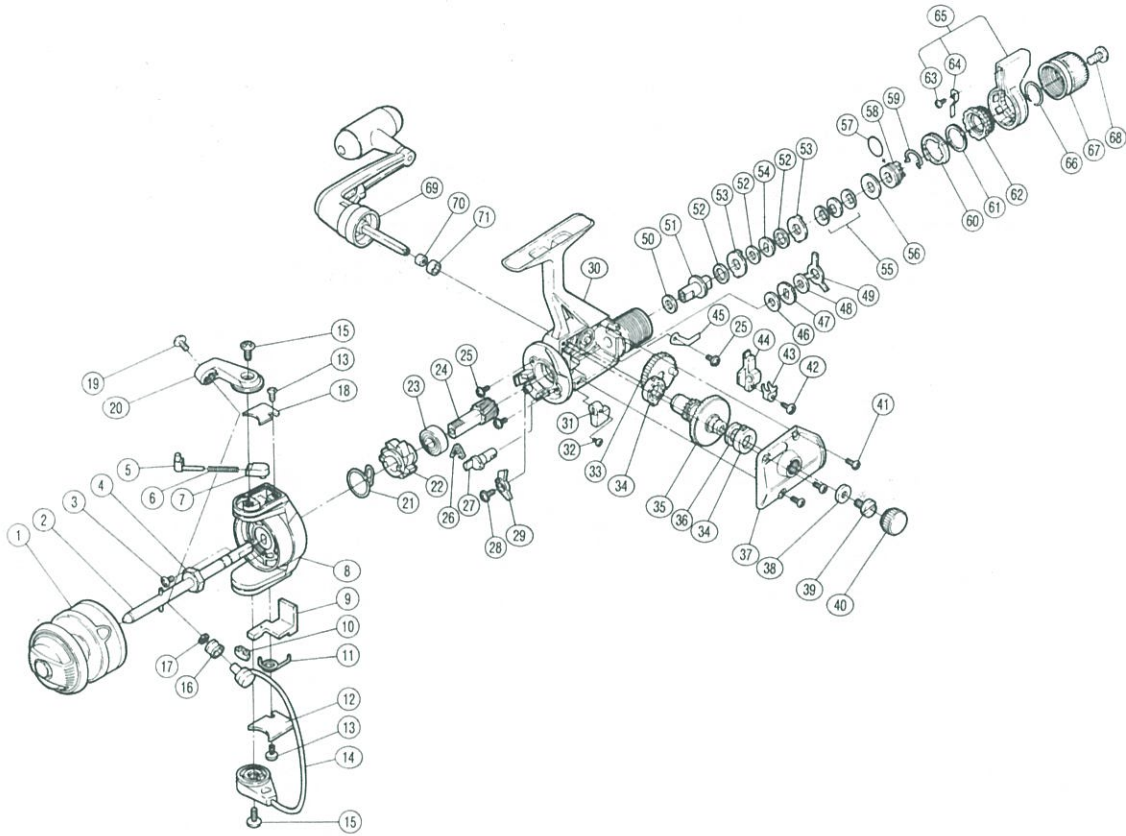

ファイティングES2000

短縮コード 00189

部品番号	部品名	小売推奨価格
1	スプール組	1,500
2	スプール軸組	400
3	ナット・トルミ止メネジ	50
4	回転枠ナット	50
5	アームバネガイドA	50
6	アームカムバネ	50
7	アームバネガイドB	50
8	回転枠	700
9	内ゲリレバー	50
10	内ゲリスライドカム	50
11	内ゲリレバーバネ	50
12	内ゲリレバーカバー	50
13	トーションバネカバーボルト	50
14	ベールアル組	600
15	アームカム取付ボルト	50
16	アームローラ(S.I.C)	500
17	アームローラ座金	50
18	トーションバネカバー	50
19	アーム固定ボルト	50
20	アームカム	250
21	ストッパーバネ	50
22	歯付ストッパー	100
23	本体用ベアリング	600
24	ピオニンギヤ	300

部品番号	部品名	小売推奨価格
25	固定ボルト	50
26	クリックバネ	50
27	ストッパーカム	50
28	ストッパー固定ボルト	50
29	ストッパー組	100
30	本体組	1,300
31	ストッパーツマミ	100
32	ストッパーツマミ固定ボルト	50
33	摺動子ギヤ	100
34	フタ用プッシュ	50
35	マスターギヤ	300
36	摺動子座金	50
37	フタ組	400
38	ハンドル固定ボルト座金	50
39	ハンドル固定ボルト	100
40	防水キャップ	150
41	フタ固定ボルト	50
42	摺動子受固定ボルト	50
43	摺動子受け	50
44	摺動子	100
45	音出シ板バネ	50
46	ドラッグ板C(布)	50
47	音出シギヤ	50
48	ドラッグ板C(黒)	50

部品番号	部品名	小売推奨価格
49	レバードラッグ座金B	50
50	ドラッグ板D(布)	50
51	リアドラッグプッシュ	50
52	ドラッグ板H(黒)	50
53	ドラッグ板B(耳付)	50
54	ドラッグ板A(小判)	50
55	リアドラッグサラバネ	50
56	リアドラッグバネ座金	50
57	"O"リング(SM12)	50
58	リアドラッグインサート	100
59	抜ケ止メ音出シバネ	50
60	レバー音出シギヤ	100
61	レバードラッグインサート座金	50
62	レバードラッグインサート	50
63	レバー音出シバネ固定ボルト	50
64	レバー音出シバネ	50
65	ファイティングドラッグレバー組	300
66	レバードラッグ抜ケ止メバネ	50
67	リアドラッグニギリ組	250
68	リアドラッグ止メネジ	50
69	ハンドル組	1,200
70	ハンドル軸トルミ止メ座金	50
71	ハンドル軸カラー	50