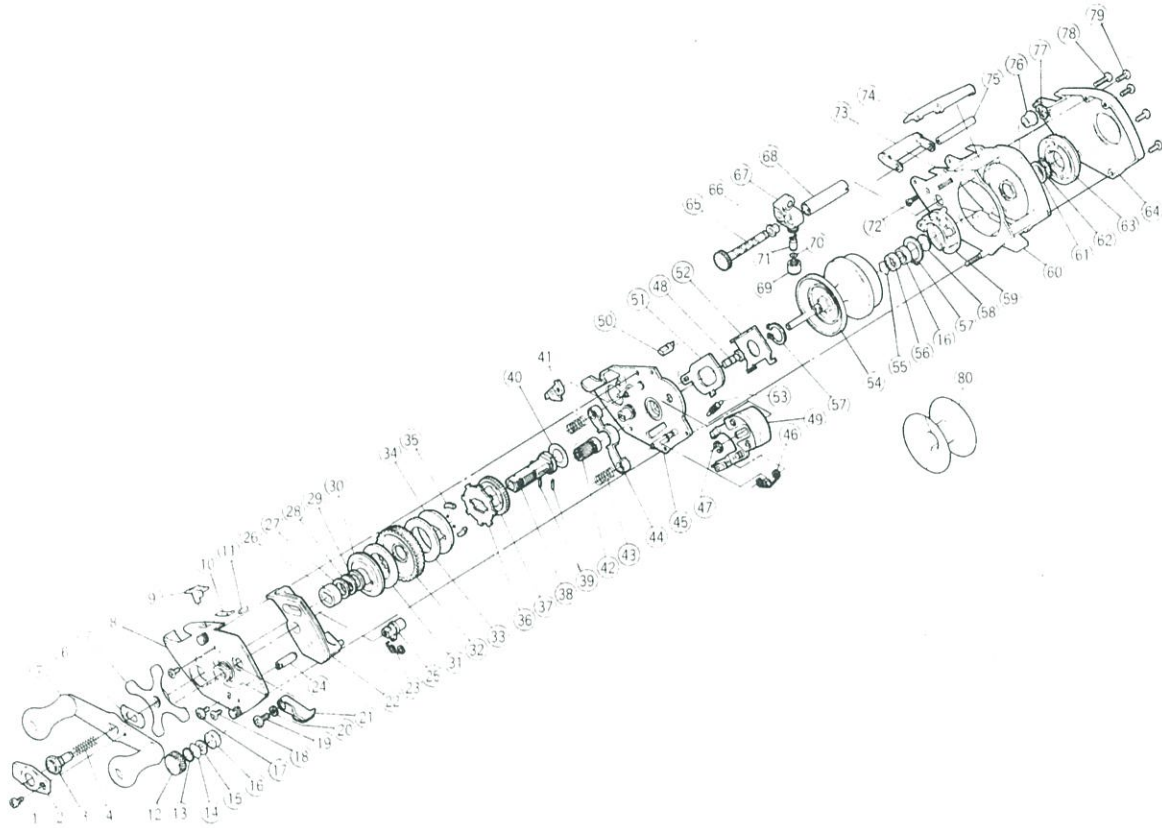

# バンタムマグナムライト2001GTプラス

短縮コード 00074

部品番号	部品名	小売推奨価格
1	ハンドルスクリュー" B "	50
2	ハンドルスクリューロックプレート	100
3	ハンドルスクリュー" A "	200
4	ドライブシャフトスプリング	50
5	ハンドルアッセンブリ	1,400
6	フリクションワッシャ" A "	50
7	スタードラッグアッセンブリ	600
8	ライトサイドプレートアッセンブリ	4,000
9	アンチリバーススイッチ	100
10	スイッチスプリング	50
11	スイッチスプリングロック	50
12	キャストコントロールキャップ	250
13	ライトベアリングスペーサ	50
14	キャストコントロールスペーサ	50
15	ライトベアリングワッシャ	50
16	スプールシャフトベアリング	700
17	リトレクタガイドスクリュー	50
18	ライトサイドプレートスクリュー	50
19	ファイティングレバースクリュー	50
20	ファイティングレバースクリューワッシャ	50
21	ファイティングレバー	100
22	クラッチボタンアタッチメント	150

部品番号	部品名	小売推奨価格
23	ジョイントカムヨークスプリング	50
24	リトレクタガイド	50
25	ジョイントカムヨーク	100
26	ブッシング" B "	50
27	フリクションワッシャ" B "	50
28	ドラッグスプリングワッシャ	50
29	フリクションワッシャ" C "	50
30	キーワッシャ" A "	100
31	ドラッグワッシャ	50
32	ドライブギヤ	1,200
33	ドライブシャフトワッシャ" B "	50
34	キーワッシャ" B "	100
35	ギヤプロテクタラバー②	50
36	アンチリバースラチェット	100
37	レベルwindドライブギヤ	50
38	ドライブシャフト	1,000
39	ドライブシャフトロック②	50
40	ドライブシャフトワッシャ" A "	50
41	アンチリバースボールアッセンブリ	150
42	ピニオンギヤアッセンブリ	800
43	ヨークアッセンブリ②	50
44	ヨーク	50

# バンタムマグナムライト2001GTプラス

短縮コード 00074

両軸  
リール

部品番号	部品名	小売推奨価格
45	セットプレートアッセンブリ	3,500
46	リクレクタスプリング	50
47	クラッチボタンロック	50
48	ファイティングレバーカム	50
49	クラッチボタン	500
50	スライドカム	50
51	スライドプレート	50
52	スライドプレートカバー	50
53	スライドプレートスプリング	50
54	スプールアッセンブリ	3,500
55	ベアリングリテーナ	50
56	ベアリングスペーサ	50
57	マグネットリテーナロック	50
58	レフトベアリングスペーサ	50
59	マグネットリテーナアッセンブリ	900
60	フレームアッセンブリ	3,500
61	スラストワッシャスペーサ	50
62	オーリング	50
63	マグネティックコントロールダイヤル	200
64	レフトサイドプレート	600