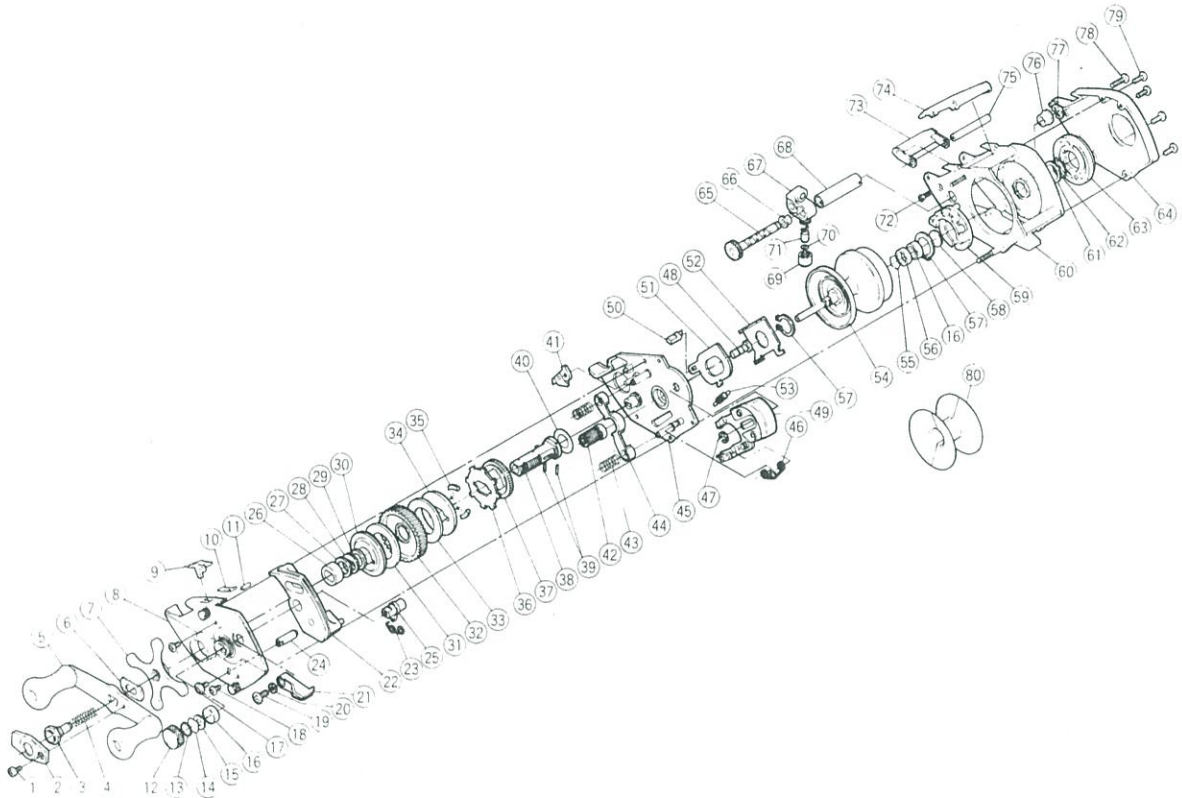

# バンタムマグナムライト2001GTプラス

短縮コード 00074

部品番号	部品名	小売推奨価格
1	ハンドルスクリュー" B "	50
2	ハンドルスクリューロックプレート	100
3	ハンドルスクリュー" A "	200
4	ドライブシャフトスプリング	50
5	ハンドルアッセンブリ	1,400
6	フリクションワッシャ" A "	50
7	スタードラッグアッセンブリ	600
8	ライトサイドプレートアッセンブリ	4,000
9	アンチリバーススイッチ	100
10	スイッチスプリング	50
11	スイッチスプリングロック	50
12	キャストコントロールキャップ	250
13	ライトベアリングスペーサ	50
14	キャストコントロールスペーサ	50
15	ライトベアリングワッシャ	50
16	スプールシャフトベアリング	700
17	リトレクタガイドスクリュー	50
18	ライトサイドプレートスクリュー	50
19	ファイティングレバースクリュー	50
20	ファイティングレバースクリューワッシャ	50
21	ファイティングレバー	100
22	クラッチボタンアタッチメント	150

部品番号	部品名	小売推奨価格
23	ジョイントカムヨークスプリング	50
24	リトレクタガイド	50
25	ジョイントカムヨーク	100
26	ブッシング" B "	50
27	フリクションワッシャ" B "	50
28	ドラッグスプリングワッシャ	50
29	フリクションワッシャ" C "	50
30	キーワッシャ" A "	100
31	ドラッグワッシャ	50
32	ドライブギヤ	1,200
33	ドライブシャフトワッシャ" B "	50
34	キーワッシャ" B "	100
35	ギヤプロテクタラバー②	50
36	アンチリバースラチェット	100
37	レベルwindドライブギヤ	50
38	ドライブシャフト	1,000
39	ドライブシャフトロック②	50
40	ドライブシャフトワッシャ" A "	50
41	アンチリバースボールアッセンブリ	150
42	ピニオンギヤアッセンブリ	800
43	ヨークアッセンブリ②	50
44	ヨーク	50

# バンタムマグナムライト2001GTプラス

短縮コード 00074

両軸  
リール

部品番号	部品名	小売推奨価格
45	セットプレートアッセンブリ	3,500
46	リクレクタスプリング	50
47	クラッチボタンロック	50
48	ファイティングレバーカム	50
49	クラッチボタン	500
50	スライドカム	50
51	スライドプレート	50
52	スライドプレートカバー	50
53	スライドプレートスプリング	50
54	スプールアッセンブリ	3,500
55	ベアリングリテーナ	50
56	ベアリングスペーサ	50
57	マグネットリテーナロック	50
58	レフトベアリングスペーサ	50
59	マグネットリテーナアッセンブリ	900
60	フレームアッセンブリ	3,500
61	スラストワッシャスペーサ	50
62	オーリング	50
63	マグネティックコントロールダイヤル	200
64	レフトサイドプレート	600