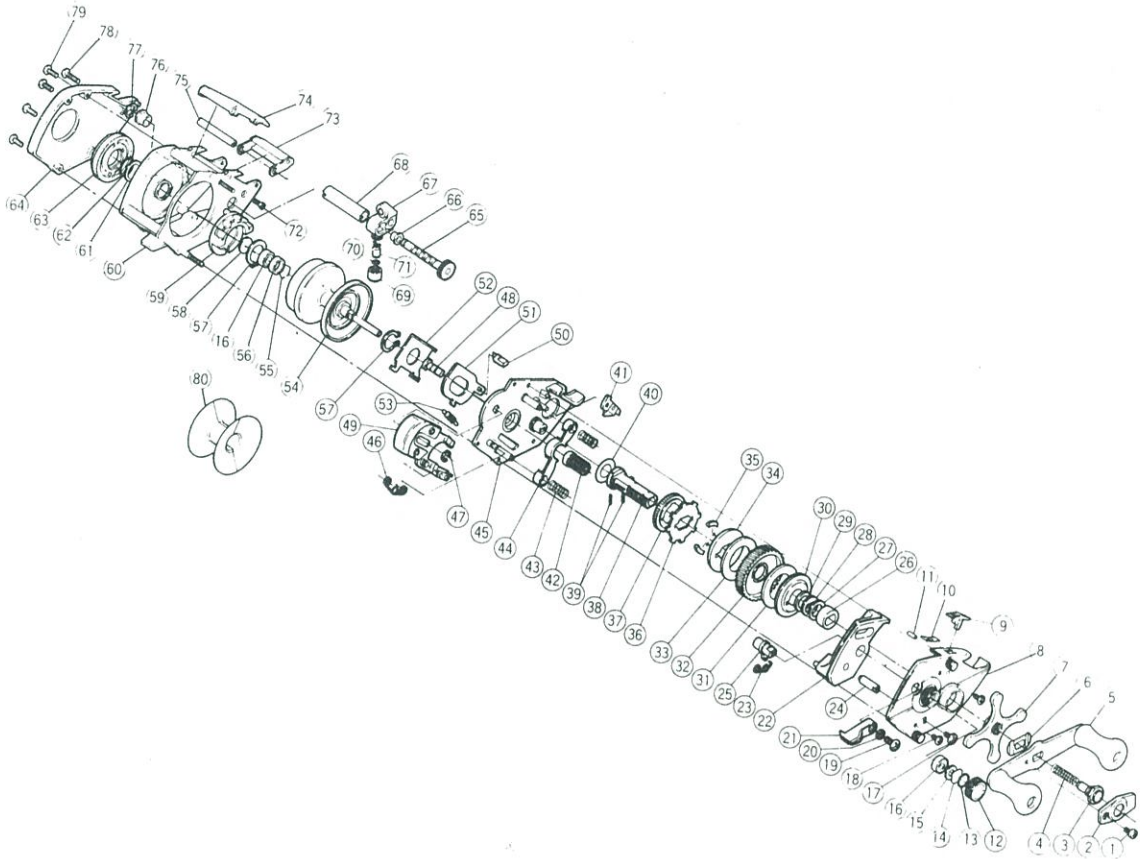

バンタムマグナムライト2000GTプラス

短縮コード 00073

両軸
リール

部品番号	部品名	小売推奨価格
1	ハンドルスクリュー“B”	50
2	ハンドルスクリューロックプレート	100
3	ハンドルスクリュー“A”	200
4	ドライブシャフトスプリング	50
5	ハンドルアッセンブリ	1,400
6	フリクションワッシャ“A”	50
7	スタードラッグアッセンブリ	600
8	ライトサイドプレートアッセンブリ	4,000
9	アンチリバーススイッチ	100
10	スイッチスプリング	50
11	スイッチスプリングロック	50
12	キャストコントロールキャップ	250
13	ライトベアリングスペーサ	50
14	キャストコントロールスペーサ	50
15	ライトベアリングワッシャ	50
16	スプールシャフトベアリング	700
17	リトレクタガイドスクリュー	50
18	ライトサイドプレートスクリュー	50
19	ファイティングレバースクリュー	50
20	ファイティングレバースクリューワッシャ	50
21	ファイティングレバー	100
22	クラッチボタンアタッチメント	150
23	ジョイントカムヨークスプリング	50
24	リトレクタガイド	50
25	ジョイントカムヨーク	100
26	ブッシング“B”	50
27	フリクションワッシャ“B”	50

部品番号	部品名	小売推奨価格
28	ドラッグスプリングワッシャ	50
29	フリクションワッシャ“C”	50
30	キーワッシャ“A”	100
31	ドラッグワッシャ	50
32	ドライブギヤ	1,200
33	ドライブシャフトワッシャ“B”	50
34	キーワッシャ“B”	100
35	ギャプロテクターラバー②	50
36	アンチリバースラチェット	100
37	レベルwindドライブギヤ	50
38	ドライブシャフト	1,000
39	ドライブシャフトロック②	50
40	ドライブシャフトワッシャ“A”	50
41	アンチリバースボールアッセンブリ	150
42	ピニオンギヤアッセンブリ	800
43	ヨークアッセンブリ②	50
44	ヨーク	50
45	セットプレートアッセンブリ	3,500
46	リレクタスプリング	50
47	クラッチボタンロック	50
48	ファイティングレバーカム	50
49	クラッチボタン	500
50	スライドカム	50
51	スライドプレート	50
52	スライドプレートカバー	50
53	スライドプレートスプリング	50
54	スプールアッセンブリ	3,500

部品番号	部品名	小売推奨価格
55	ベアリングリテーナ	50
56	ベアリングスペーサ	50
57	マグネットリテーナロック	50
58	レフトベアリングスペーサ	50
59	マグネットリテーナアッセンブリ	900
60	フレームアッセンブリ	3,500
61	スラストワッシャスペーサ	50
62	オーリング	50
63	マグネティックコントロールタイヤル	200
64	フトサイドプレート	600
65	ウォームシャフトアッセンブリ	800
66	ウォームベアリング“A”	50
67	ラインガイドアッセンブリ	400
68	レベルwindガード	250
69	ボールキャップ	100
70	ラインガイドボールワッシャ	50
71	ラインガイドボール	250
72	ライトスタビライザバースクリュー	50
73	レベルwindプロテクタ	100
74	サムレスト	200
75	スタビライザバー	200
76	ウォームベアリング“B”	50
77	ウォームシャフトリテーナ	50
78	レフトスタビライザバースクリュー④	50
79	レフトサイドプレートスクリュー	50
80	ブイスプールコンバータ	300