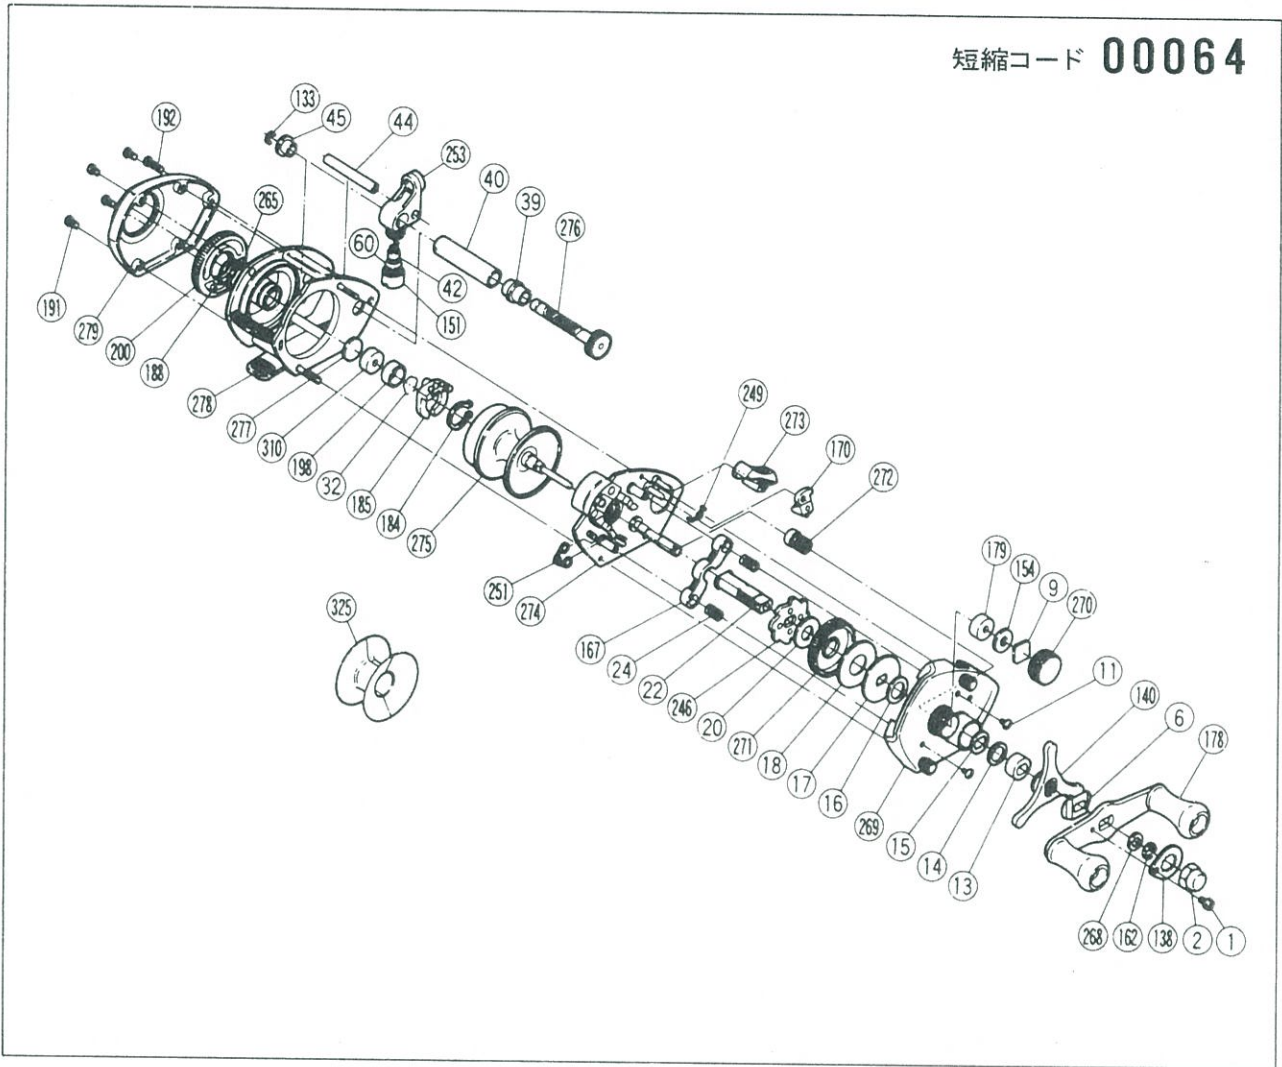

バンタムマグプラス15SG

短縮コード 00064

部品番号	部品名	小売推奨価格
1	リテーナー固定ボルト	50
2	ハンドル固定ナット	150
6	ハンドル受座金	50
9	スプーメドラグ座金	50
11	本体Aボルト×2	50
13	メインギヤ座金D	50
14	メインギヤ座金B	50
15	メインギヤ座金C	50
16	メインギヤ座金A	50
17	スタードラグ板	50
18	スタードラグ座金B	50
20	スタードラグ座金A	50
22	メインギヤ軸	500
24	クラッチヨークバネ×2	50
32	ベアリング抜け止め	50
39	クロスギヤ受A	50
40	レベルwindパイプ	200
42	クロスギヤビン	200
44	レベルwind棒	150
45	クロスギヤ受B	50
60	クロスギヤビンワッシャー	50
133	クロスギヤ抜け止め	50
138	リテーナー	50
140	スタードラグ組	250
151	レベルwind受	100
154	スプールドラッグワッシャーA	50
162	"C"ロック	50
167	クラッチヨーク	50
170	ストッパーツメ組	150

部品番号	部品名	小売推奨価格
178	ハンドル組	1,000
179	キャストコントロールブッシング	50
184	マグネット受抜ケ止メ	50
185	マグネット受	500
188	Oリング	50
191	本体B固定ボルト(短)×4	50
192	本体B固定ボルト(長)	50
198	ベアリングB間座	50
200	プレーキツマミ	200
246	ストッパーギヤ組	200
249	ストッパーバネ	50
251	クラッチバネ	50
253	レベルwind	250
265	スラストワッシャー(オプション)	50
268	メインギヤ軸座金	50
269	本体A組	1,200
270	スプールドラッグツマミ	200
271	メインギヤ	500
272	ピニオンギヤA組	500
273	ストッパーツマミ	50
274	本体固定板組	1,500
275	スプール	1,500
276	クロスギヤ組	450
277	ベアリングBワッシャー	50
278	本体枠組	1,700
279	本体B	400
310	スプールシャフトブッシング	50
325	Vスプールコンバータ	300