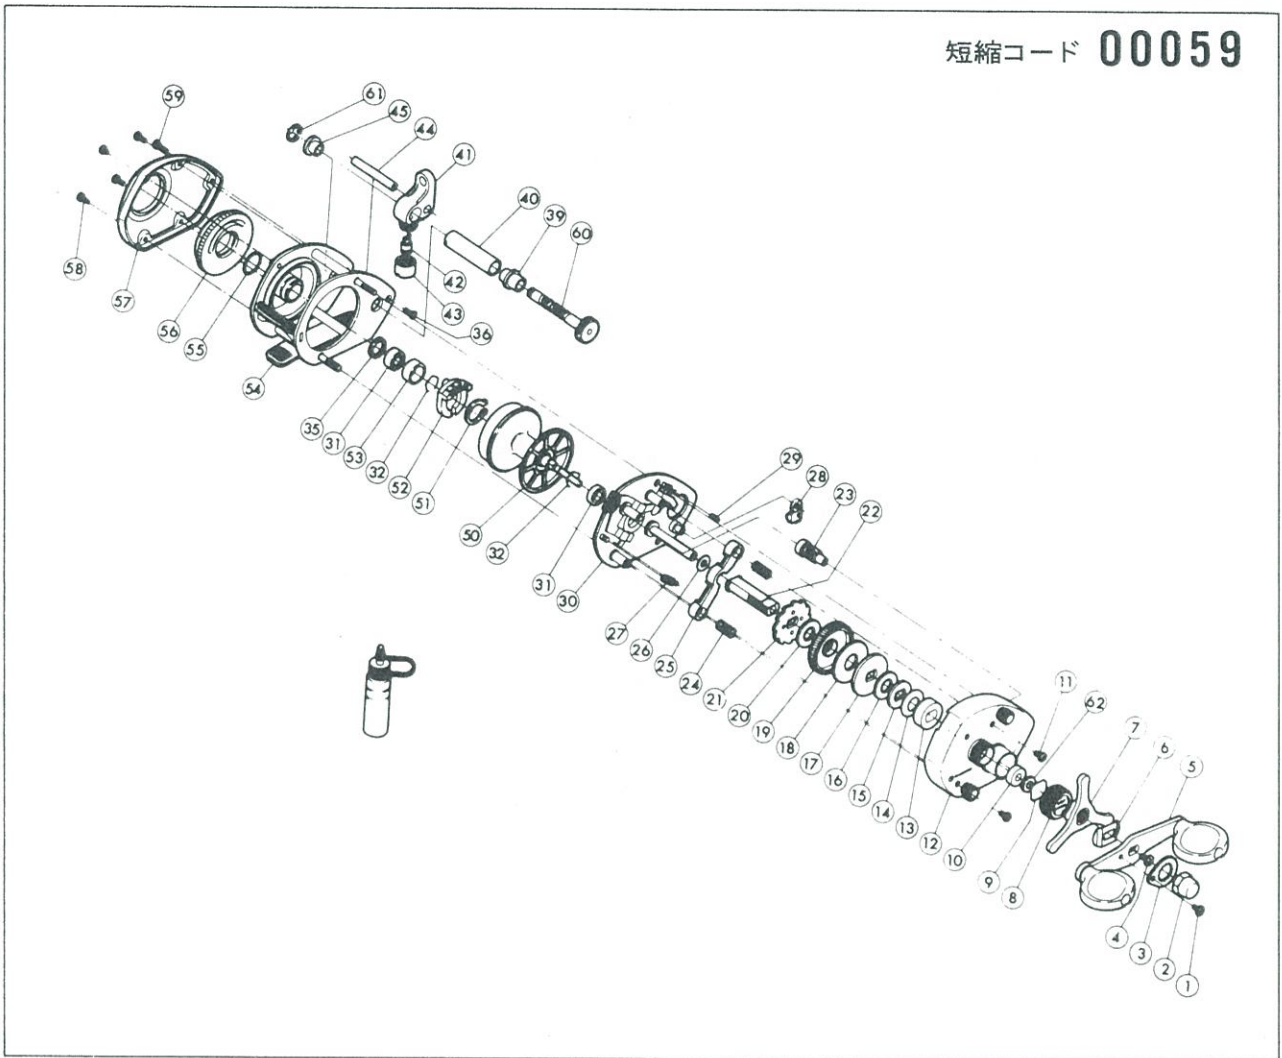

バンタム20SGマグキャスト

短縮コード 00059

部品番号	部品名	小売推奨価格
1	リテーナー固定ボルト	50
2	ハンドル固定ナット	150
3	リテーナー	50
4	メインギヤー軸固定ボルト	50
5	ハンドル組	1,000
6	ハンドル受座金	50
7	スタードラッグ組	250
8	スプールドラッグツマミ	200
9	スプールドラッグ座金	50
10	本体ピニオン受	50
11	本体A固定ボルト×2	50
12	本体A組	1,200
13	メインギヤー座金D	50
14	メインギヤー座金B	50
15	メインギヤー座金C	50
16	メインギヤー座金A	50
17	スタードラッグ板	50
18	スタードラッグ座金B	50
19	メインギヤー	500
20	スタードラッグ座金A	50
21	ストッパーギヤー組	200
22	メインギヤー軸	500
23	ピニオンギヤーA組	500
24	クラッチヨークバネ×2	50
25	クラッチヨーク	50
26	メインギヤー軸座金	50
27	クラッチレバーバネ	50

部品番号	部品名	小売推奨価格
28	ストッパーツメ組	150
29	クラッチツメバネ	50
30	本体固定板組	1,500
31	ブッシング×2	100
32	ベアリングぬけ止め×2	50
35	スプール軸当りB	50
36	レベルwind棒固定ボルト	50
39	クロスギヤー受A	50
40	レベルwindパイプ	200
41	レベルwind	250
42	クロスギヤーピン	200
43	レベルwind受	100
44	レベルwind棒	150
45	クロスギヤー受B	50
50	スプール組	1,600
51	マグネット受ぬけ止め	50
52	マグネット受組	500
53	B側プッシュ間座	100
54	本体枠組	1,800
55	Oリング	50
56	プレーキツマミ	200
57	本体B	400
58	本体B固定ボルト(短)×4	50
59	本体B固定ボルト(長)	50
60	クロスギヤー組	450
61	クロスギヤーぬけ止め	50
62	スプールドラッグワッシャーA	50