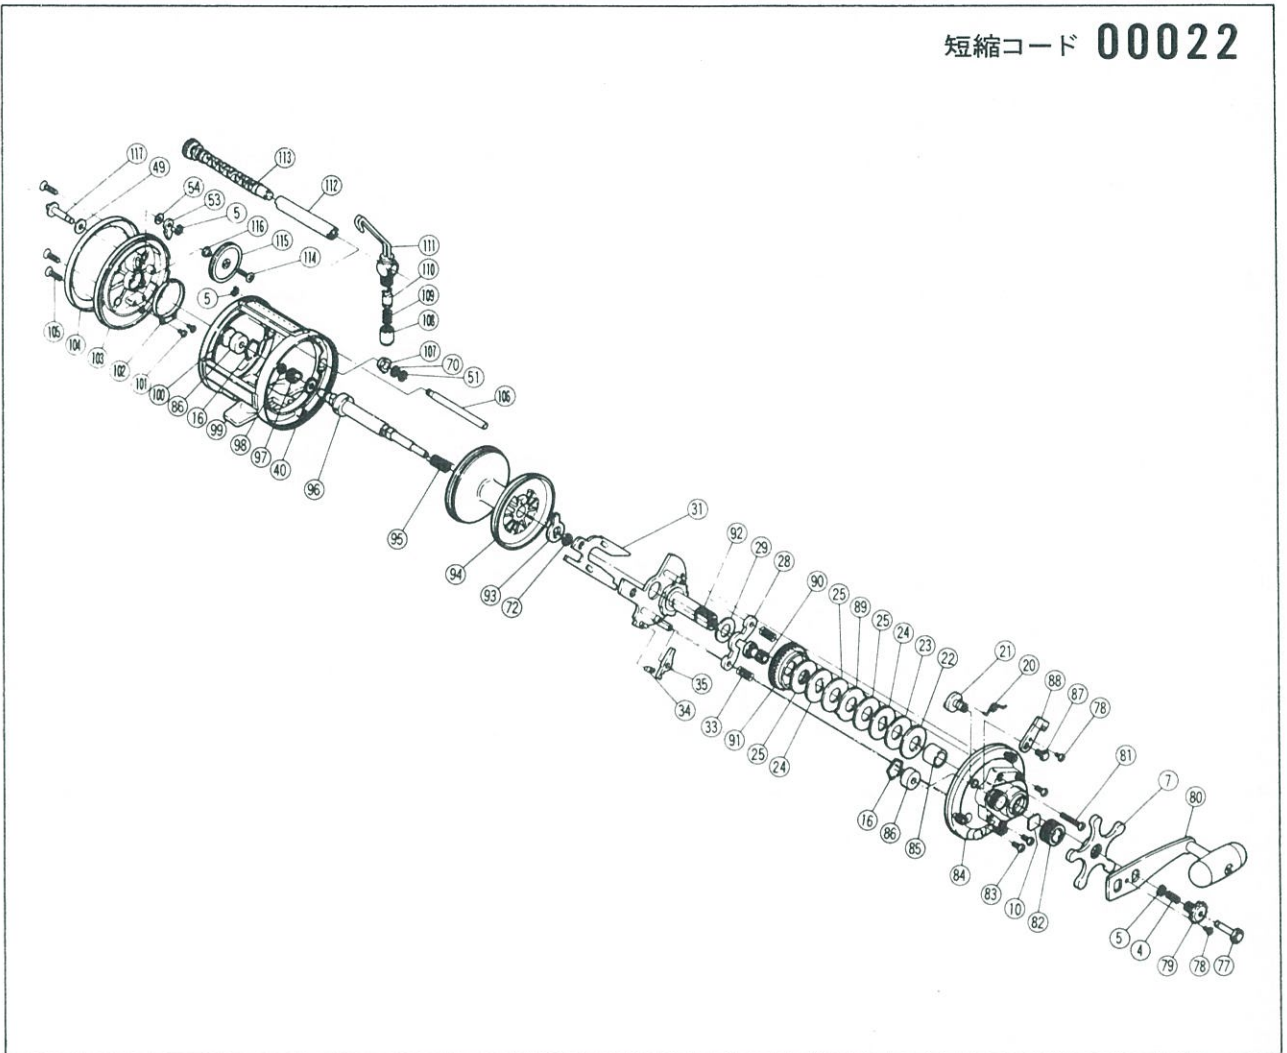

アジマチック3000SS

短縮コード 00022

部品番号	部品名	小売推奨価格
4	糸止メバネ	50
5	E型止メ輪2.5	50
7	スタードラッグ	350
10	スプールコントロール座金	50
16	ベアリング抜ケ止	50
20	クラッチレバーバネ	50
21	クラッチカム	200
22	サラバネL	100
23	サラバネH	100
24	ドラッグ板	100
25	ドラッグ座金B	100
28	クラッチヨーク	100
29	ドラッグ座金A	50
31	クラッチ板	100
33	クラッチヨークバネ	50
34	ストッパーツメバネ	50
35	ストッパーツメ	100
40	クリックギヤ	50
49	クリックボタン座金A	50
51	E型止メ輪3	50
53	クリックツメ	50
54	クリックボタン座金B	50

部品番号	部品名	小売推奨価格
70	F-ストッパーツメ座金	50
72	E型止メ輪5	50
77	糸止メ	250
78	回り止ボルト	50
79	ハンドル固定ボルト	550
80	ハンドル組	1,300
81	本体固定板ボルト	50
82	スプールコントロールツマミ	200
83	ストッパー固定ボルト	50
84	本体A組	1,500
85	メインギヤ座金D	100
86	本体Aブッシュ	50
87	クラッチレバーボルト	150
88	クラッチレバー	200
89	ドラッグ座金	50
90	ピニオンギヤA	500
91	メインギヤ	1,000
92	本体固定板組	2,700
93	スプール軸座金	50
94	スプール	2,700
95	スプールドラッグバネ	50
96	スプール組	2,300

部品番号	部品名	小売推奨価格
97	クロスギヤA	150
98	クロスギヤA抜ケ止	50
99	本体枠組	2,700
100	スプール軸当りB	50
101	クリックバネ固定ボルト	50
102	クリックバネ	150
103	本体B	700
104	本体枠B	250
105	本体B固定ボルト	50
106	レベルwind棒	100
107	クロスギヤ受A	50
108	レベルwind受	100
109	調整ワッシャ	50
110	クロスギヤビン	200
111	レベルwind組	400
112	レベルwindパイプ	150
113	クロスギヤ組	1,000
114	クロスギヤB固定ボルト	50
115	クロスギヤB	50
116	クロスギヤBブッシュ	50
117	クリックボタン	100
	クラッチカムカラー	50