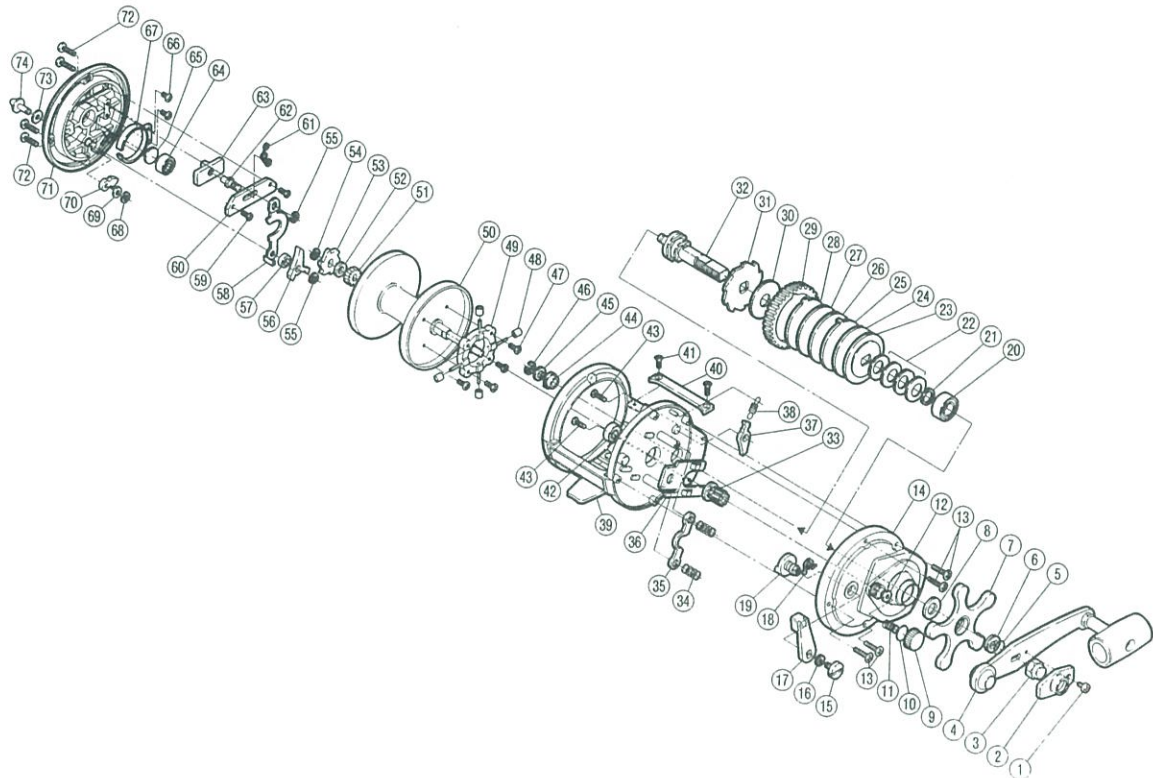

チタノス・スピードマスター石鯛GT3000

短縮コード 00016

部番	品号	部 品 名	小売推奨 価 格
1		リテーナ固定ボルト	70
2		リテーナ	100
3		ハヒドル固定ナット	100
4		ハンドル組	1,800
5		"O"リング	50
6		ハンドル受け	50
7		スタードラッグ組	350
8		ベアリング押サエ	100
9		スプールドラッグツマミ	300
10		スプールドラッグ座金	50
11		スプールドラッグユルミ止メバネ	50
12		本体A軸受け	50
13		本体A固定ボルト(A)	50
14		本体A	1,500
15		クラッチ切換エレバー固定ボルト	50
16		歯付座金(外歯)3.5	50
17		クラッチ切換エレバー組	200
18		クラッチレバーバネ	50
19		クラッチカム	100
20		メインギヤ軸ベアリング	1,000
21		メインギヤ軸カラー	50
22		サラバネ	50
23		スタードラッグ座金F	100
24		スタードラッグ座金D	100
25		スタードラッグ座金E	100

部番	品号	部 品 名	小売推奨 価 格
26		スタードラッグ座金I	100
27		スタードラッグ座金C	100
28		スタードラッグ座金B	100
29		メインギヤ	1,000
30		スタードラッグ座金A	100
31		ストッパーギヤ	200
32		メインギヤ軸	800
33		ピニオンギヤ軸	600
34		クラッチヨークバネ	50
35		クラッチヨーク	100
36		クラッチレバー	200
37		ストッパーツメ	100
38		ストッパーツメバネ	50
39		本体枠組	3,500
40		ラインガード	300
41		ラインガード固定ボルト	50
42		本体枠ベアリング	1,000
43		本体A固定ボルト(B)	50
44		メインギヤ軸ブッシュ	50
45		メインギヤ軸座金	50
46		E形止メ輪3.2	50
47		ブレーキシャフト取付台ボルト	50
48		ブレーキカラー	50
49		ブレーキシャフト取付台組	300
50		スプール組	4,800

部番	品号	部 品 名	小売推奨 価 格
51		クリックギヤ	100
52		スプール軸間座	50
53		F-ストッパーギヤ	100
54		E形止メ輪4	50
55		E形止メ輪3	50
56		F-ストッパーツメ	100
57		F-ストッパー受け	50
58		F-ストッパーレバー	200
59		F-ストッパーツマミ押サエボルト	50
60		F-ストッパーツマミ押サエ	50
61		F-ストッパーレバーバネ	50
62		F-ストッパーツマミ固定軸	50
63		F-ストッパーツマミ	100
64		B側ベアリング	1,000
65		スプール軸当タリB	50
66		クリックバネ固定ボルト	50
67		クリックバネ	50
68		E形止メ輪2.5	50
69		クリックボタン座金B	50
70		クリックツメ	50
71		本体B組	1,000
72		本体B固定ボルト	50
73		クリックボタン座金A	50
74		クリックボタン	100