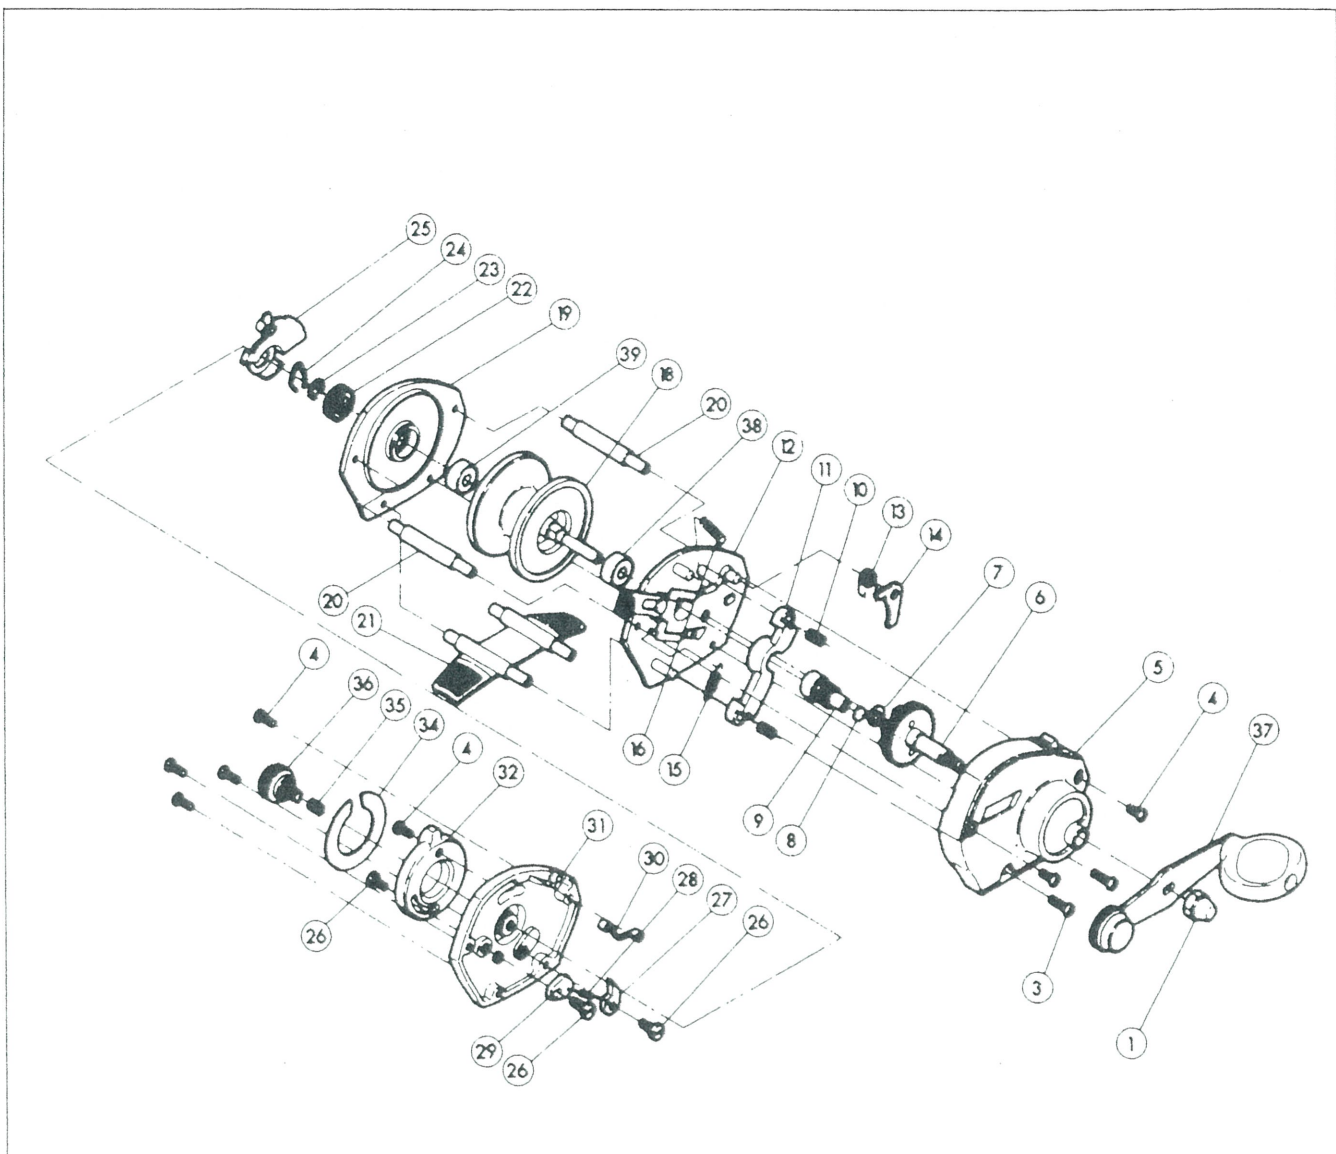

ニューデミ100

部品番号	部品名	小売推奨価格
1	ハンドル固定ナット	50
3	本体A固定ボルト(長)×2	50
4	本体A固定ボルト(短)×7	50
5	本体A組	350
6	メインギヤ組	300
7	メインギヤ軸座金	50
8	スプール座金	50
9	ピニオンギヤ	200
10	クラッチヨークバネ	50
11	クラッチヨーク	50
12	本体固定板組	500
13	ストッパーツメバネ	50
14	ストッパーツメ	50
15	クラッチバネ	50
16	クラッチレバーバネ	50
18	スプール	700
19	本体枠	500
20	支柱	100
21	脚	200
22	スナップギヤ	50
23	スナップギヤ抜け止め	50
24	押えバネ	50

部品番号	部品名	小売推奨価格
25	チェンジプレート	100
26	クリックツメ固定ボルト	50
27	クリックツメA	50
28	クリックバネ	50
29	クリックツメB	50
30	チェンジバネ	50
31	本体B	500
32	リングツマミ	50
34	リングツマミマーク	100
35	スプールドラッグバネ	50
36	スプールコントロールツマミ	100
37	ハンドル組	300
38	ブッシングA	50
39	ブッシングB	50

部品番号	部品名	小売推奨価格