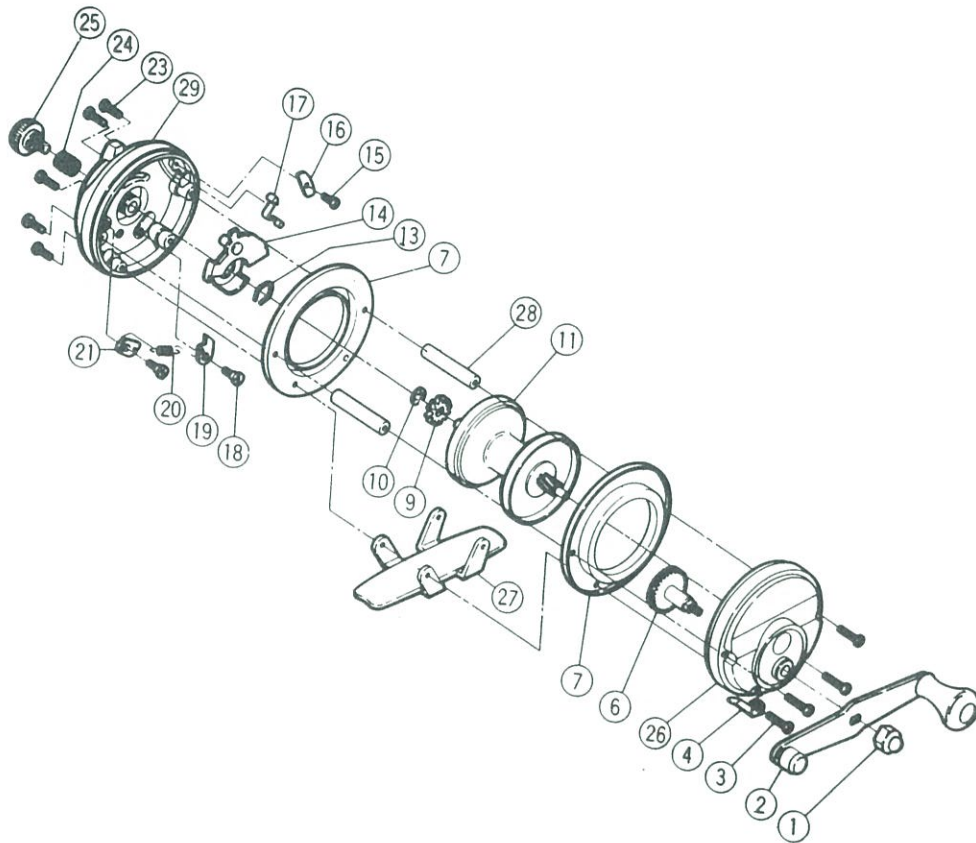

デミ20

短縮コード 00006

部品番号	部品名	小売推奨価格
1	ハンドル固定ナット	50
2	ハンドル組	300
3	本体固定ボルト	50
4	糸止メ爪	50
6	メインギヤ組	200
7	本体枠A	150
9	音鳴りギヤ	50
10	E型止メ輪	50
11	スプール組	600
13	押エバネ	50
14	チェンジプレート	200
15	セルフタッピングネジ	50
16	チェンジバネ押エ	50
17	チェンジバネ	50
18	爪ボルト	50
19	ストップ爪	50
20	クリックバネ	50
21	クリック爪	50
23	チェンジツマミボルト	50
24	ドラグバネ	50

部品番号	部品名	小売推奨価格
25	ドラグツマミ	200
26	本体A組	400
27	脚	200
28	本体支柱	150
29	本体B組	300