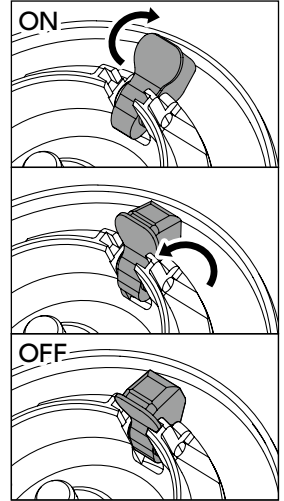

夢屋20メタニウムシャロースプール

取扱説明書

SVS ∞ (infinity) 調整方法

SVS ∞ (infinity) はスプールに搭載されたブレーキシューとボディ外側についたブレーキダイヤルでブレーキ力を調整します。スプールに搭載された4つのブレーキシューを図の要領で、ON/OFF切り替えることで基本的なブレーキ調整ができます。

ONにするブレーキシューの数が多いほどブレーキ力は強くなります。

次に外部に搭載されたブレーキダイヤルを回すことで、細やかなブレーキ調整が可能です。ダイヤル上の数字が大きくなる方向へ回転させると、ブレーキ力が大きくなります。

このモデルのブレーキシューの取替えは圧入処理が必要なため修理対応となっています。修理費用は下記シマノカスタマーセンターのサポートサイトをご覧ください。

(<https://www.shimanoofshingservice.jp/support/svs_repair.php>)

株式会社シマノ全国サービスネット

株式会社シマノ 埼玉営業所

〒362-0043 埼玉県上尾市西宮下3-194-1 TEL. (048) 772-6662

株式会社シマノ 東京営業所

〒143-0013 東京都大田区大森南1-17-17 TEL. (03) 3744-5656

株式会社シマノ 名古屋営業所

〒454-0012 愛知県名古屋市中川区尾頭橋2-6-21 TEL. (052) 331-8666

株式会社シマノ 大阪営業所

〒590-8577 大阪府堺市堺区老松町3丁77番地 TEL. (072) 223-3920

株式会社シマノ 中四国営業所

〒700-0941 岡山県岡山市南区青江6-6-18 TEL. (086) 264-6100

株式会社シマノ 九州営業所

〒841-0048 佐賀県鳥栖市藤木町4-6 TEL. (0942) 83-1515

株式会社シマノ 釣具事業部 本社：〒590-8577 大阪府堺市堺区老松町3丁77番地

●商品の性能・スペック、カタログ、イベントやアフターサービスなどに関するお問い合わせ

フリーダイヤル ☎ 0120-861130 (ハローイイサオ) をご利用ください。

受付時間：AM9:00～12:00・PM1:00～5:00 (土・日・祝日除く)

■シマノホームページ アドレスは <http://www.shimano.com> です。

新製品情報・釣り情報など、フィッシングライフに役立つ、シマノならではのオリジナル情報を発信しています。

また、カタログのお申し込みも受け付けています。