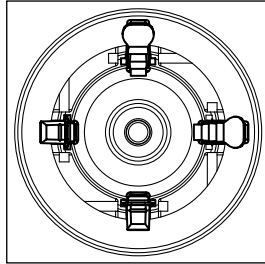

夢屋20メタニウムシャロースプール

取扱説明書

SVS ∞ (infinity) 調整方法

SVS ∞ (infinity) はスプールに搭載されたブレーキシューとボディ外側についたブレーキダイヤルでブレーキ力を調整します。スプールに搭載された4つのブレーキシューを図の要領で、ON/OFF切り替えることで基本的なブレーキ調整ができます。

ONにするブレーキシューの数が多いほどブレーキ力は強くなります。

次に外部に搭載されたブレーキダイヤルを回すことで、細やかなブレーキ調整が可能です。ダイヤル上の数字が大きくなる方向へ回転させると、ブレーキ力が大きくなります。

このモデルのブレーキシューの取替えは圧入処理が必要なため修理対応となっています。修理費用は下記シマノカスタマーセンターのサポートサイトをご覧ください。

(<https://www.shimanoofshingservice.jp/support/svs_repair.php>)

株式会社シマノ全国サービスネット

株式会社シマノ 埼玉営業所

〒362-0043 埼玉県上尾市西宮下3-194-1 TEL. (048) 772-6662

株式会社シマノ 東京営業所

〒143-0013 東京都大田区大森南1-17-17 TEL. (03) 3744-5656

株式会社シマノ 名古屋営業所

〒454-0012 愛知県名古屋市中川区尾頭橋2-6-21 TEL. (052) 331-8666

株式会社シマノ 大阪営業所

〒590-8577 大阪府堺市堺区老松町3丁77番地 TEL. (072) 223-3920

株式会社シマノ 中四国営業所

〒700-0941 岡山県岡山市南区青江6-6-18 TEL. (086) 264-6100

株式会社シマノ 九州営業所

〒841-0048 佐賀県鳥栖市藤木町4-6 TEL. (0942) 83-1515

株式会社シマノ 釣具事業部 本社：〒590-8577 大阪府堺市堺区老松町3丁77番地

●商品の性能・スペック、カタログ、イベントやアフターサービスなどに関するお問い合わせ

フリーダイヤル ☎ 0120-861130 (ハローイイサオ) をご利用ください。

受付時間：AM9:00～12:00・PM1:00～5:00 (土・日・祝日除く)

■シマノホームページ アドレスは <http://www.shimano.com> です。

新製品情報・釣り情報など、フィッシングライフに役立つ、シマノならではのオリジナル情報を発信しています。

また、カタログのお申し込みも受け付けています。