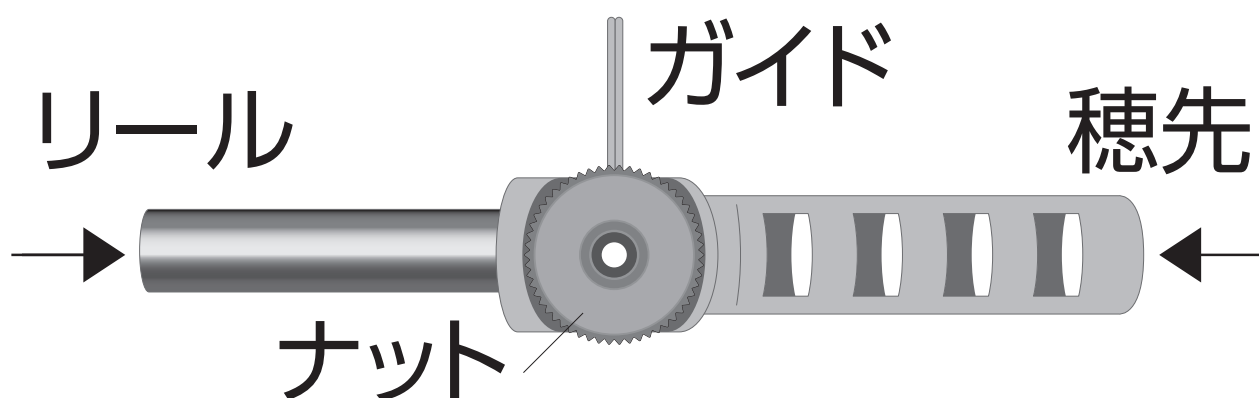

Wakasagimatic

クイック角度チェンジャー

- 1** WakasagimaticDDM・穂先にピッタリな嵌合部設計！リール穴直径5mm、穂先元径5mmに対応
- 2** 角度調節は道具不要！クリック式なので位置決めが確実！

※金属ナットを緩めて、角度を調整し、必ず金属ナットを締め込んで使用してください。